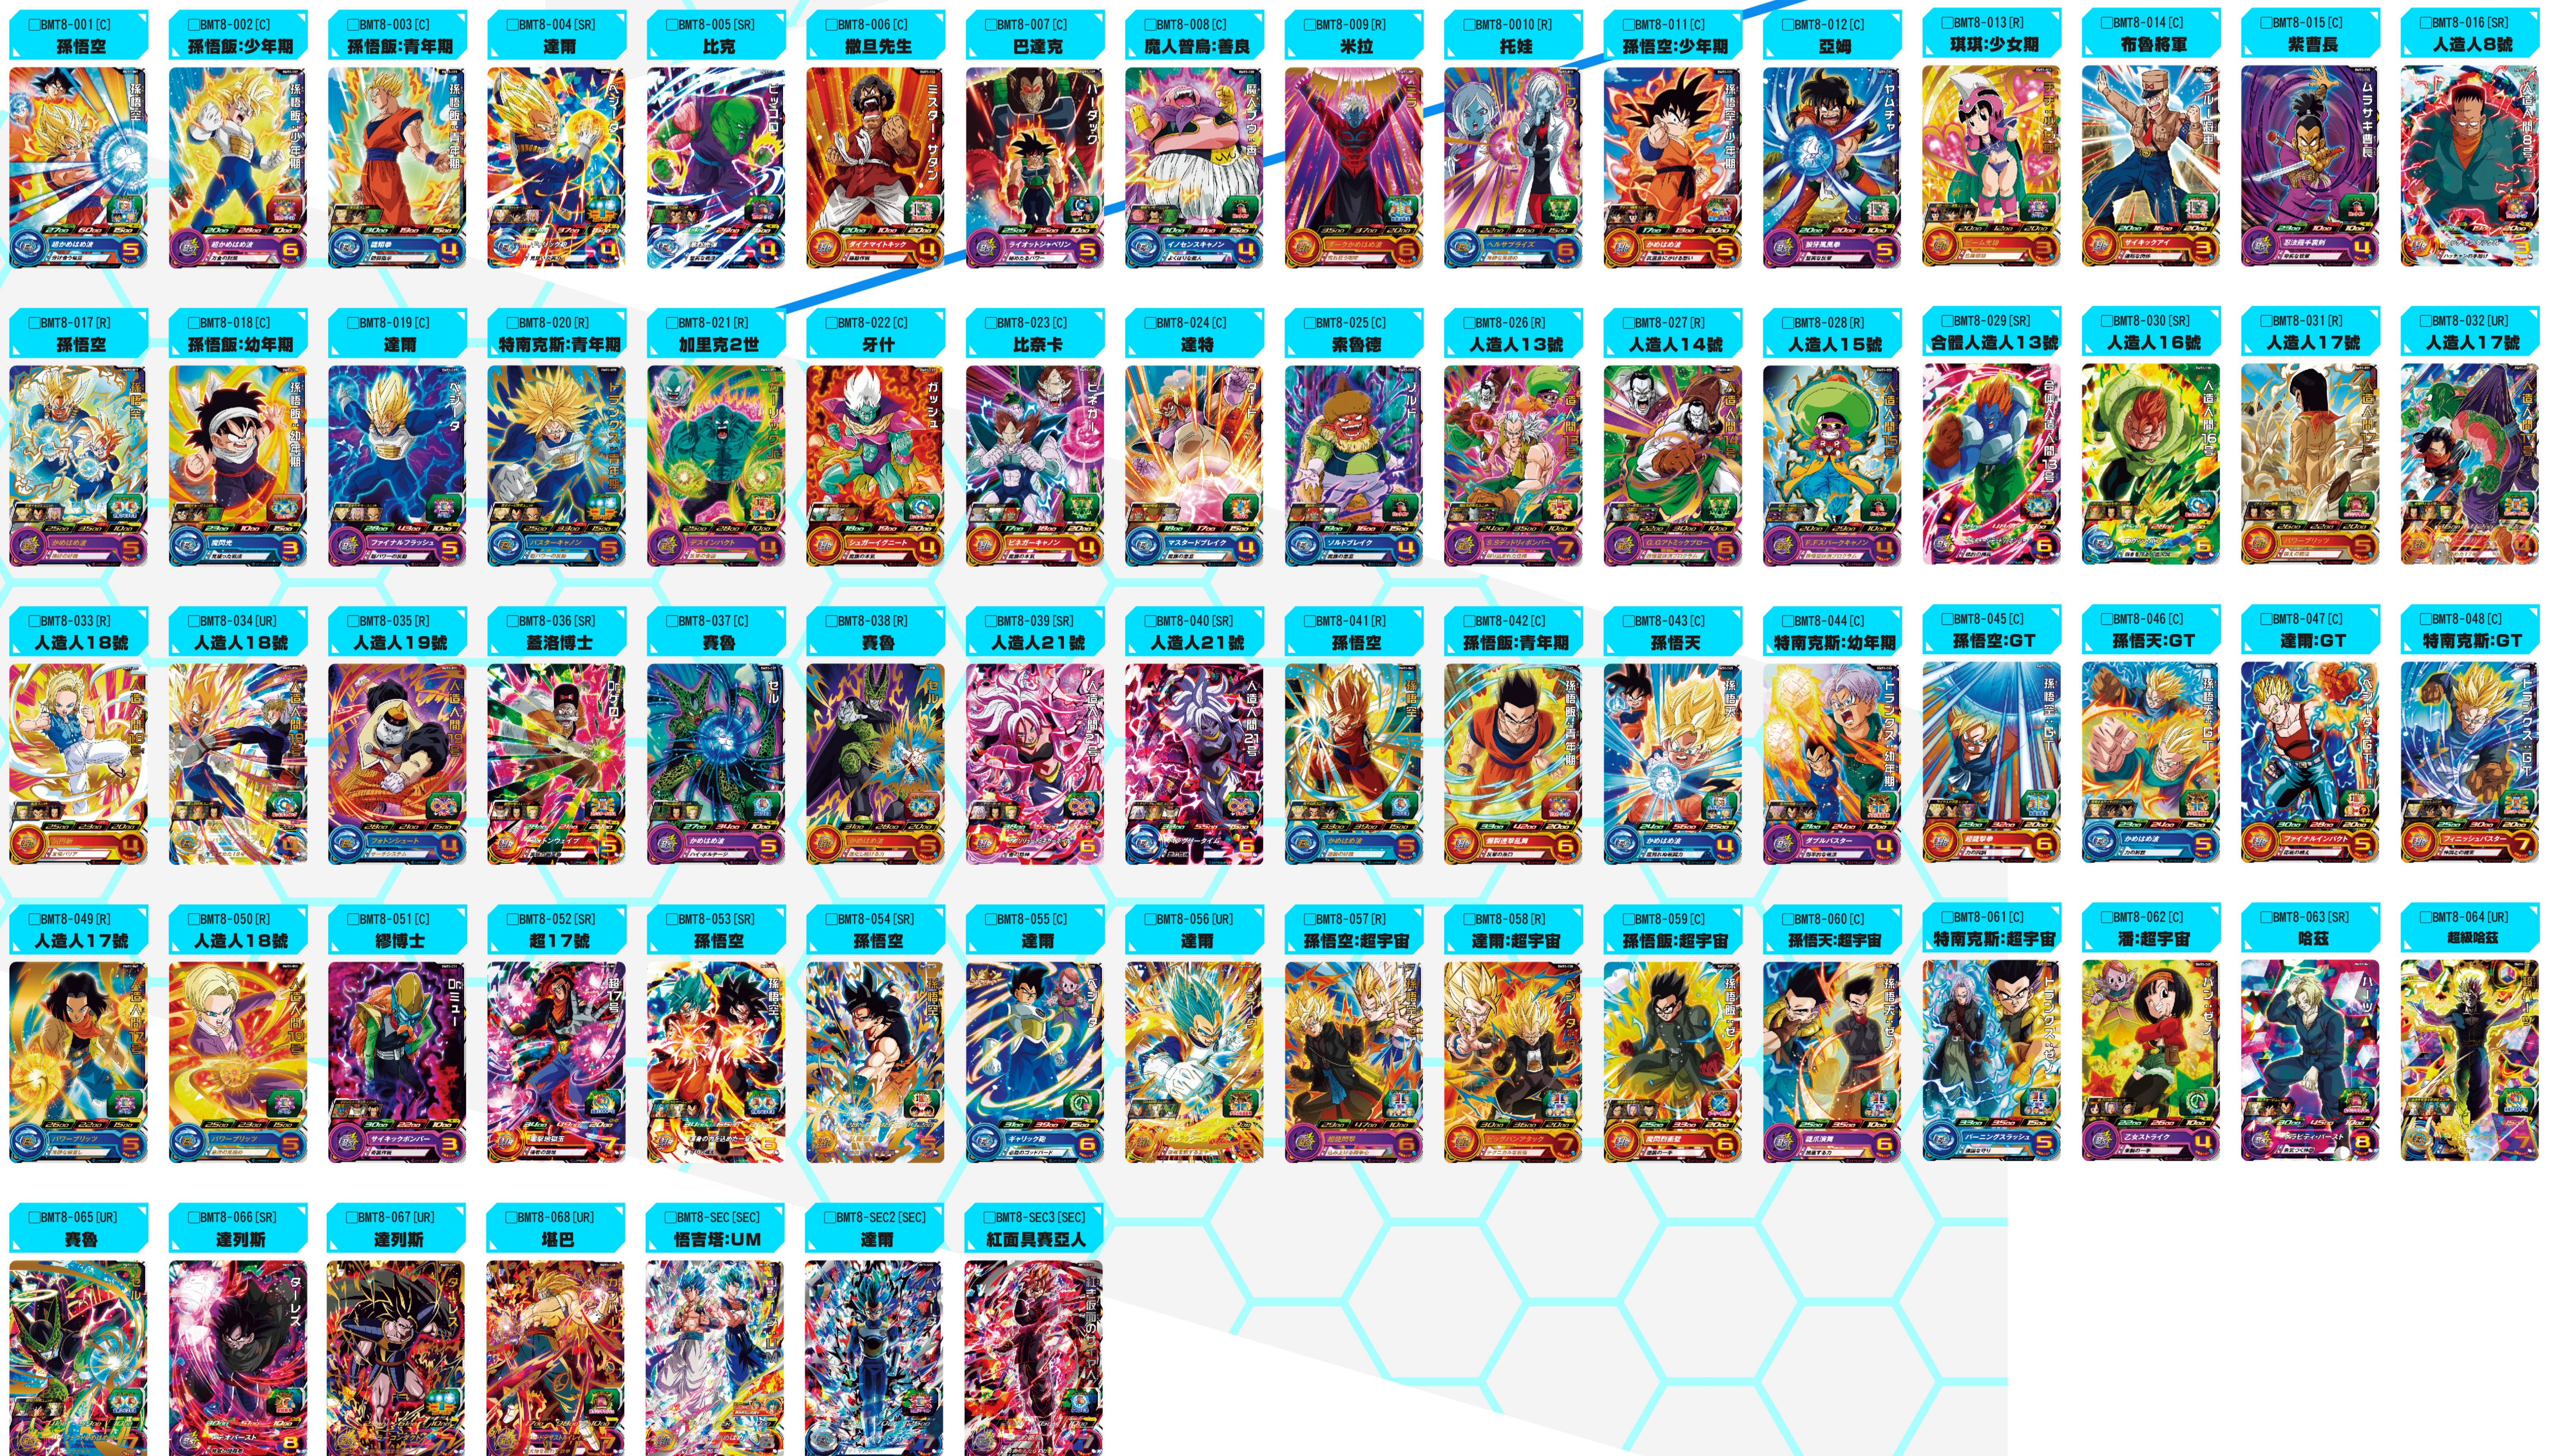

究極斬擊系列 全 7 種

地球的守護者系列 全 9 種

普通卡片 [C]...30 種 稀有卡片 [R]...18 種 超稀有卡 [SR]...12 種 究極稀有卡片 [UR]...11 種